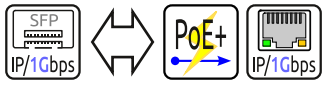

-B0 (1pc)

S51350-01-00
CONVERTISSEUR
MEDIA
10/100/100 BASE-T
1000 BASE-X SFP

S51351-00
CONVERTISSEUR FIBRE
100/1000 T PoE+ / 1000
X SFP

S51352-00
KIT CONVERTISSEUR
FIBRE 1000 TX/FX SC

-BK (1kit)

SC

S51820-00
SWITCH 8xSFP 1000 FX &
2xRJ45 1000Mbps