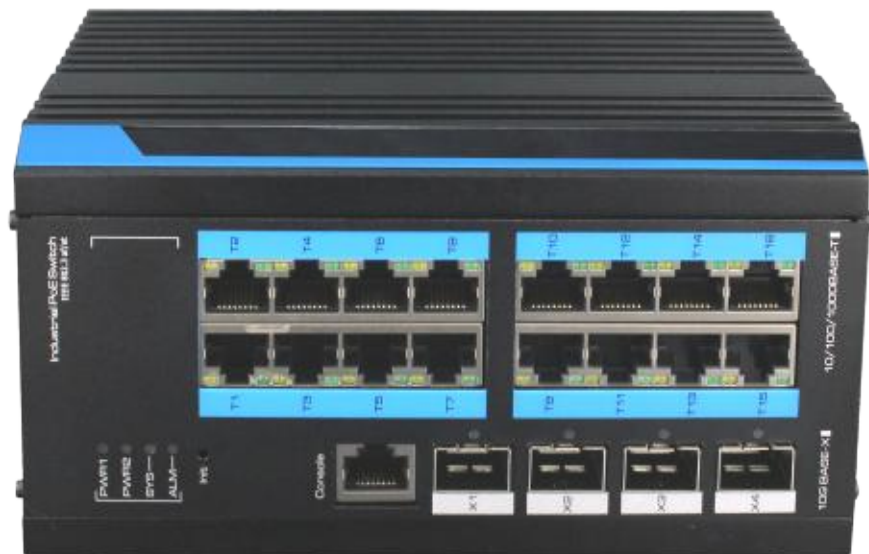

-B0 (1 pc)

Livré sans alimentation

360 W