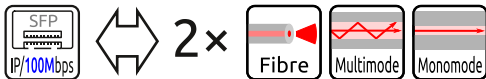

S59122-00
MODULE SFP SM/MM
155Mbps
LC/PC DUAL RX/TX