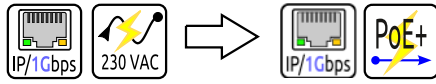

S48005-00
REJECTEUR PoE
100Mbps
5VDC 12W

-B0 (1pc)

S48025-00
REJECTEUR PoE
1Gb>1Gb+12/24V
DC 25W

-B0 (1pc)

S40031-00
INJECTEUR PoE
30W 1Gbps

-B0 (1pc)

30 W

S40062-00
INJECTEUR PoE
802.3bt 60W
1Gbps