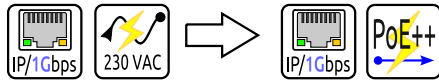

S40090-00
INJECTEUR HPoE
90W 1Gbps