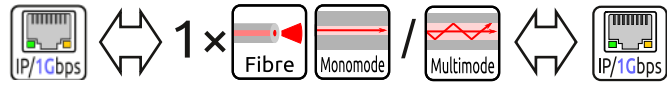

-B0 (1pc)

S51350-01-00
CONVERTISSEUR
MEDIA
10/100/100 BASE-T
1000 BASE-X SFP

S51351-00
CONVERTISSEUR FIBRE
100/1000 T PoE+ / 1000
X SFP

S51352-00
KIT CONVERTISSEUR
FIBRE 1000 TX/FX SC

-BK (1kit)

SC

S51820-00
SWITCH 8xSFP 1000 FX &
2xRJ45 1000Mbps