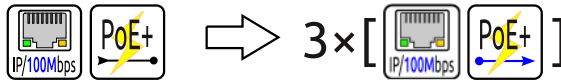

S40103-00
REPTEUR PoE+
1000Mbps

-B0 (1pc)

S40113-00
REPTEUR PoE/
PoE+ 1E/1S
1000Mbps

-B0 (1pc)
390 W

S40312-00
REPTEUR PoE/
PoE+ 1E/3S
1000Mbps

-B0 (1pc)

S16003-00
REPTEUR IP
1Gbps - SR01-2

-B0 (1pc)