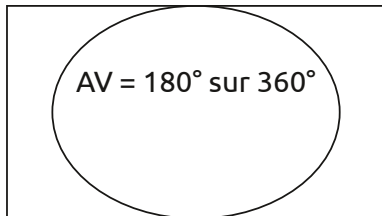

Traitement Fisheyes

AV = 180° sur 360°

Sphérique