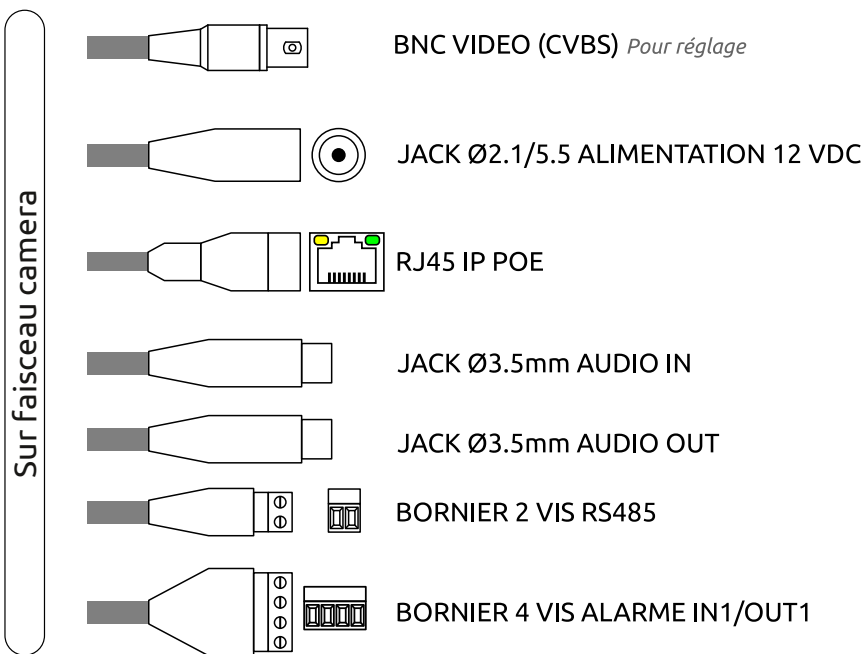

Audio

Entrée	1 × Jack Ø3.5mm
Sortie	1 × Jack Ø3.5mm

Alarme

Entrée	× 4 borniers
--------	--------------

Notes

Attention : Cette camera propose nativement une vue sphérique, pour obtenir d'autres types de vue, elle doit être raccordée à un NVR capable de développer son flux, tel que les VIR016, VIR032 et VIR064. Non compatible avec VIRP04 et VIRP08

Zoom sphérique

360°

PTZ

PTZ

PTZ

Fisheyes + 3 PTZ

Acquisition d'image Fisheyes elbaC

Sphérique

Panorama 360°

Panorama 180°

Zoom sphérique

Fisheyes + 3 PTZ

elbaC Cable

ZAC sous le Beer - RD 836
 F-27730 BUEIL (Eure - France)
 Tél : +33 (0)2 32 62 00 92
 Fax : +33 (0)2 76 01 31 80
 www.elbac.fr / info@elbac.fr

Dimensions

Connectique

Elements fournis