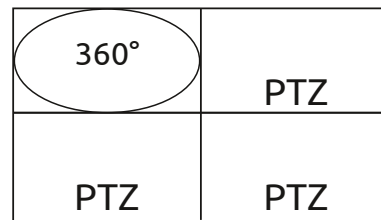

0° - 360°

Panorama 360°

34° aveugle au droit de la caméra

Horizontal 180°

Vertical 66°

Panorama 180°

ZOOM

AV = 180° sur 360°

Zoom sphérique

360°

PTZ

PTZ

PTZ

Fisheyes + 3 PTZ

Acquisition d'image Fisheyes elbaC

Sphérique