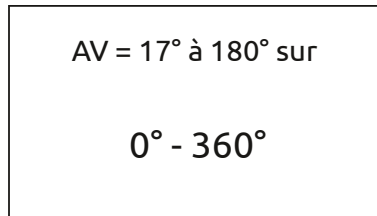

Caractéristiques optiques

Focale	Fixe 1.07mm
Angle de vue	180° sur 360°
Porté infra-rouge	30 m

Caractéristiques mécaniques et thermiques

Indice de protection	IP 67
Température d'usage	-30°C à +50°C
Humidité d'usage	10% à 90% d'humidité relative
Dimensions	Ø130 × 41 mm
Poids	500g

elbaC Cable

ZAC sous le Beer - RD 836
 F-27730 BUEIL (Eure - France)
 Tél : +33 (0)2 32 62 00 92
 Fax : +33 (0)2 76 01 31 80
 www.elbac.fr / info@elbac.fr

Traitement Fisheyes

AV = 180° sur 360°

Sphérique

AV = 17° à 180° sur