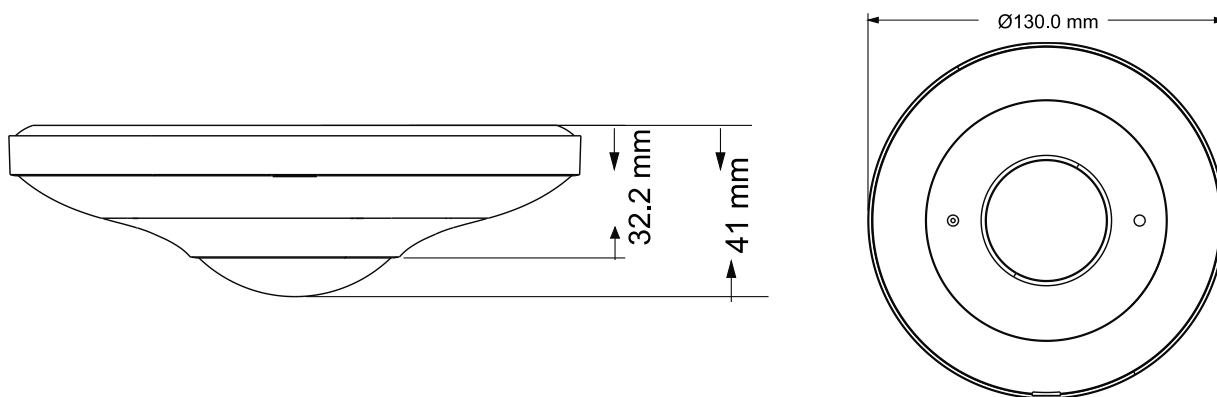

Panorama 360°

Panorama 180°

Zoom sphérique

Fisheyes + 3 PTZ

elbaC Cable

ZAC sous le Beer - RD 836
 F-27730 BUEIL (Eure - France)
 Tél : +33 (0)2 32 62 00 92
 Fax : +33 (0)2 76 01 31 80
 www.elbac.fr / info@elbac.fr

Dimensions

Connectique

Elements fournis