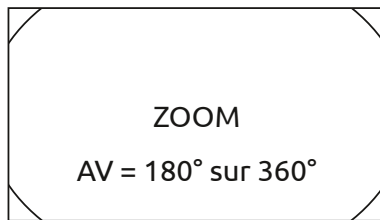

Caractéristiques optiques

Focale	Fixe 1.07mm
Angle de vue	180° sur 360°
Porté infra-rouge	30 m

Caractéristiques mécaniques et thermiques

Indice de protection	IP 67
Température d'usage	-30°C à +50°C
Humidité d'usage	10% à 90% d'humidité relative
Dimensions	Ø130 × 41 mm
Poids	500g

0° - 360°

Panorama 360°

34° aveugle au droit de la caméra

Horizontal 180°

Vertical 66°

Panorama 180°

ZOOM

AV = 180° sur 360°