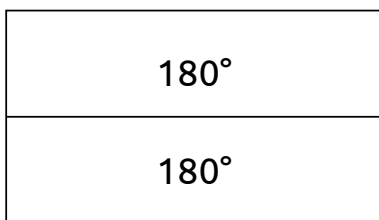

elbaC Cable

ZAC sous le Beer - RD 836
 F-27730 BUEIL (Eure - France)
 Tél : +33 (0)2 32 62 00 92
 Fax : +33 (0)2 76 01 31 80
 www.elbac.fr / info@elbac.fr

Traitement Fisheyes

360°

Aucun

180°

180°

Double Panorama

180°

Simple Panorama

4 PTZ

Fisheyes + 3 PTZ

Acquisition d'image Fisheyes elbaC

Aucun

Double Panorama

Simple Panorama