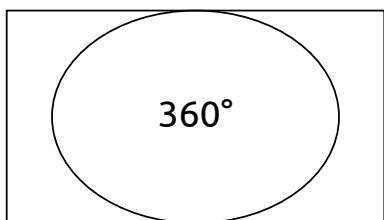

Traitement Fisheyes

360°

Aucun