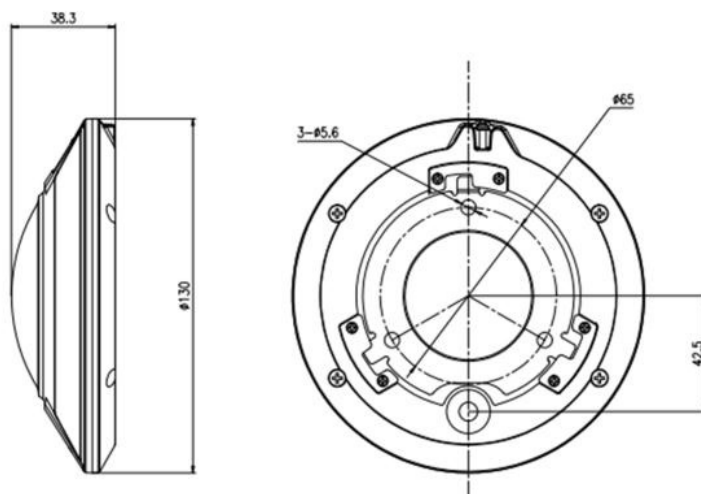

180°

Simple Panorama

4 PTZ

Fisheyes + 3 PTZ

Acquisition d'image Fisheyes elbaC

Aucun

Double Panorama

Simple Panorama

4 PTZ

Fisheyes + 3 PTZ

elbaC Cable

ZAC sous le Beer - RD 836
 F-27730 BUEIL (Eure - France)
 Tél : +33 (0)2 32 62 00 92
 Fax : +33 (0)2 76 01 31 80
 www.elbac.fr / info@elbac.fr

Dimensions

Connectique

Sur faisceau camera

-  JACK Ø2.1/5.5 ALIMENTATION 12 VDC
-  RJ45 IP
-  RCA Ø3.5mm AUDIO IN
-  RCA Ø3.5mm AUDIO OUT
-  4 SPLICES ALARME IN/OUT

Elements fournis