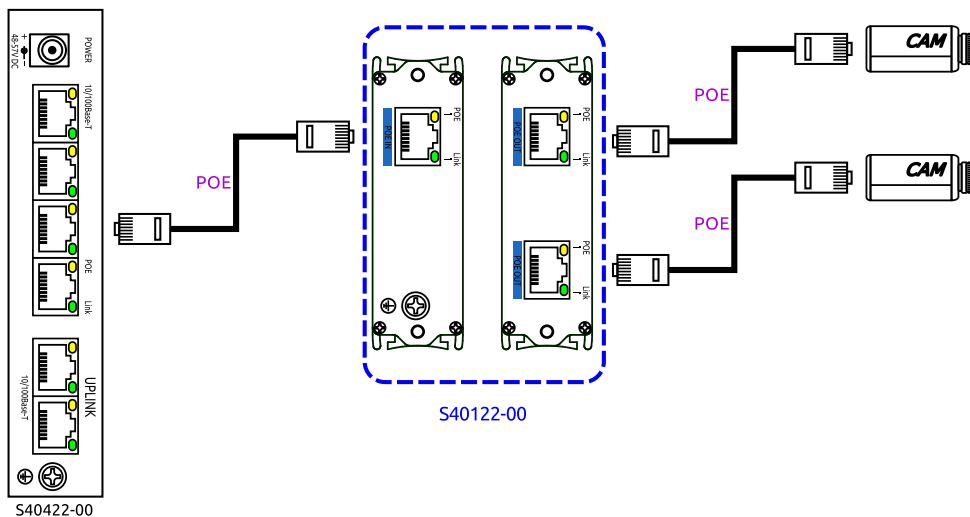

elbaC Cable

ZAC sous le Beer - RD 836
F-27730 BUEIL (Eure - France)
Tél : +33 (0)2 32 62 00 92
Fax : +33 (0)2 76 01 31 80
www.elbac.fr / info@elbac.fr

Câblage

Faces dessus et avant

Normes

Directive européenne 2011/65/EU
Marquage

Conditionnement

-B0 : 1 pièce/boîte carton

Notes

- Puissance par port maximum de 30W

**elbaC Cable**

ZAC sous le Beer - RD 836
F-27730 BUEIL (Eure - France)
Tél : +33 (0)2 32 62 00 92
Fax : +33 (0)2 76 01 31 80
www.elbac.fr / info@elbac.fr

Caractéristiques électriques et mécaniques

S40122-00				
Alimentation	Type : POE			
Consommation	< 3 W			
Ethernet	Vitesse :	Entrée Port POE : 1×RJ45 10/100 Mbps Sortie Port POE : 2×RJ45 10/100 Mbps		
	Distance :	0-150 m		
POE	Puissance max./ port :	30 W		
	Distance / Puissance :	1 port	2 ports	
		100m/Rép./100m	100m/Rép./150m	100m/Rép./100m
		20W	18,8W	20W
	Norme POE :	802.3 af/at		
	Mode d'alimentation :	End-span et mid-span		
Commutation	Norme Ethernet :	802.3 10BASE-T, 802.3u 100BASE-T		
	Retard induit :	< 20 µs		
Indicateurs lumineux	Port RJ45 :	1 led jaune POE 1 led verte Lien/Transmission 		
Protection électrique	Électrostatique :	IEC 61000-4-2 Niveau 3 / Air niveau 3		
	Parafoudre :	IEC 61000-4-5 Niveau 3		
Environnement d'installation	Température de fonctionnement :	-40°C à 75°C		
	Température de stockage :	-40°C à 85°C		
	Humidité :	0 à 95% sans condensation		
Dimension :	Largeur 103 × profondeur 82 × hauteur 25 mm			
Matière boîtier :	Feuillard acier galvanisé noir			
Poids :	195g			

Eléments fournis

×1

×1

elbaC Cable

ZAC sous le Beer - RD 836
F-27730 BUEIL (Eure - France)
Tél : +33 (0)2 32 62 00 92
Fax : +33 (0)2 76 01 31 80
www.elbac.fr / info@elbac.fr

Configurations type

Données typiques liaison réalisée avec le câble réseau cat5.