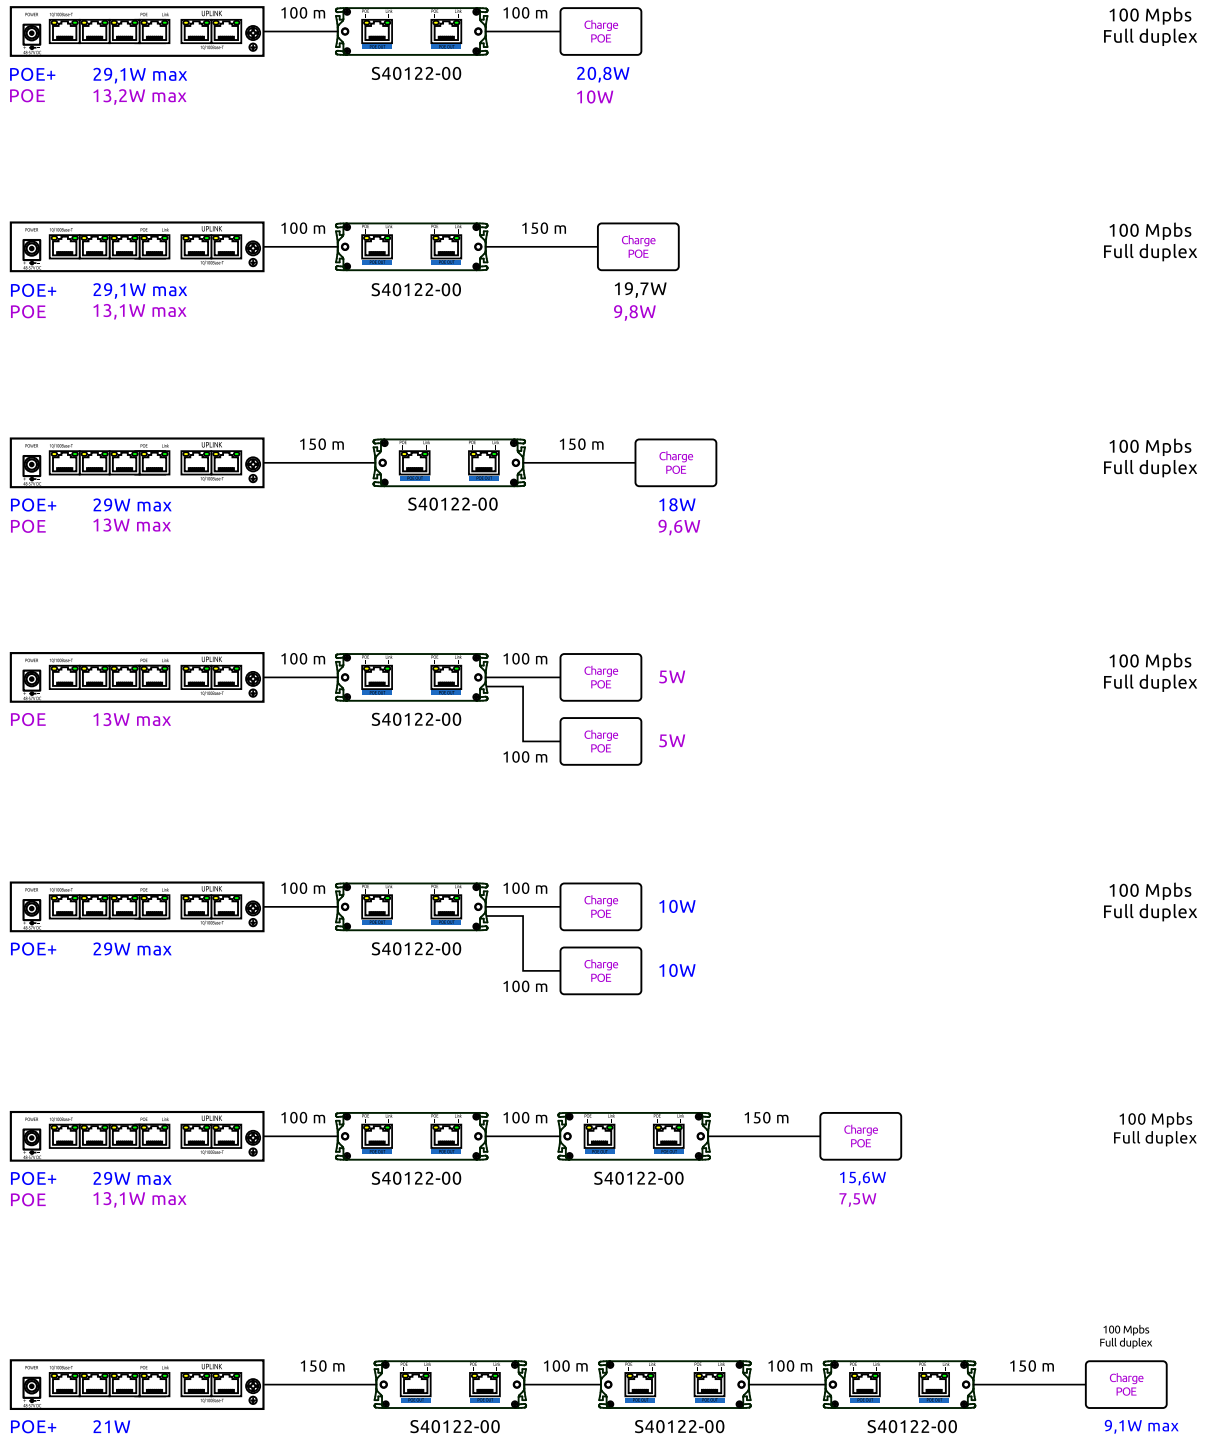

Caractéristiques électriques et mécaniques

S40122-00				
Alimentation	Type : POE			
Consommation	< 3 W			
Ethernet	Vitesse :	Entrée Port POE : 1×RJ45 10/100 Mbps Sortie Port POE : 2×RJ45 10/100 Mbps		
	Distance :	0-150 m		
POE	Puissance max./ port :	30 W		
	Distance / Puissance :	1 port	2 ports	
		100m/Rép./100m	100m/Rép./150m	100m/Rép./100m
		20W	18,8W	20W
	Norme POE :	802.3 af/at		
	Mode d'alimentation :	End-span et mid-span		
Commutation	Norme Ethernet :	802.3 10BASE-T, 802.3u 100BASE-T		
	Retard induit :	< 20 µs		
Indicateurs lumineux	Port RJ45 :	1 led jaune POE 1 led verte Lien/Transmission 		
Protection électrique	Électrostatique :	IEC 61000-4-2 Niveau 3 / Air niveau 3		
	Parafoudre :	IEC 61000-4-5 Niveau 3		
Environnement d'installation	Température de fonctionnement :	-40°C à 75°C		
	Température de stockage :	-40°C à 85°C		
	Humidité :	0 à 95% sans condensation		
Dimension :	Largeur 103 × profondeur 82 × hauteur 25 mm			
Matière boîtier :	Feuillard acier galvanisé noir			
Poids :	195g			

Attention : Les distances de transmission annoncées dépendent fortement de la qualité des câbles employés et de l'environnement électromagnétique d'installation. Ces produits ont été qualifiés avec des câbles et connecteurs elbaC®.

Eléments fournis

×1

×1

elbaC Cable

ZAC sous le Beer - RD 836
F-27730 BUEIL (Eure - France)
Tél : +33 (0)2 32 62 00 92
Fax : +33 (0)2 76 01 31 80
www.elbac.fr / info@elbac.fr

Configurations type

Données typiques liaison réalisée avec le câble réseau cat5.