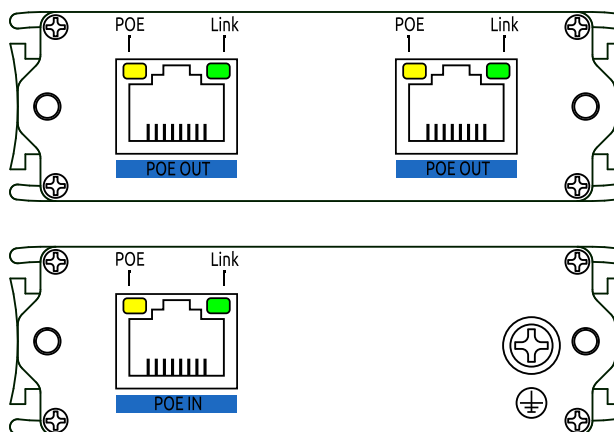

elbaC Cable

ZAC sous le Beer - RD 836
F-27730 BUEIL (Eure - France)
Tél : +33 (0)2 32 62 00 92
Fax : +33 (0)2 76 01 31 80
www.elbac.fr / info@elbac.fr

Câblage

Faces dessus et avant

Normes

Directive européenne 2011/65/EU
Marquage

Conditionnement

-B0 : 1 pièce/boîte carton

Notes

- Puissance par port maximum de 30W

**elbaC Cable**

ZAC sous le Beer - RD 836
F-27730 BUEIL (Eure - France)
Tél : +33 (0)2 32 62 00 92
Fax : +33 (0)2 76 01 31 80
www.elbac.fr / info@elbac.fr

Caractéristiques électriques et mécaniques

S40122-00				
Alimentation	Type : POE			
Consommation	< 3 W			
Ethernet	Vitesse :	Entrée Port POE : 1×RJ45 10/100 Mbps Sortie Port POE : 2×RJ45 10/100 Mbps		
	Distance :	0-150 m		
POE	Puissance max./ port :	30 W		
	Distance / Puissance :	1 port	2 ports	
		100m/Rép./100m	100m/Rép./150m	100m/Rép./100m
		20W	18,8W	20W
	Norme POE :	802.3 af/at		
	Mode d'alimentation :	End-span et mid-span		
Commutation	Norme Ethernet :	802.3 10BASE-T, 802.3u 100BASE-T		
	Retard induit :	< 20 µs		
Indicateurs lumineux	Port RJ45 :	1 led jaune POE 1 led verte Lien/Transmission 		
Protection électrique	Électrostatique :	IEC 61000-4-2 Niveau 3 / Air niveau 3		
	Parafoudre :	IEC 61000-4-5 Niveau 3		
Environnement d'installation	Température de fonctionnement :	-40°C à 75°C		
	Température de stockage :	-40°C à 85°C		
	Humidité :	0 à 95% sans condensation		
Dimension :	Largeur 103 × profondeur 82 × hauteur 25 mm			
Matière boîtier :	Feuillard acier galvanisé noir			
Poids :	195g			