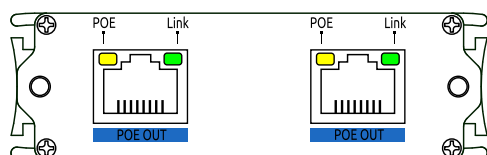

Eléments fournis